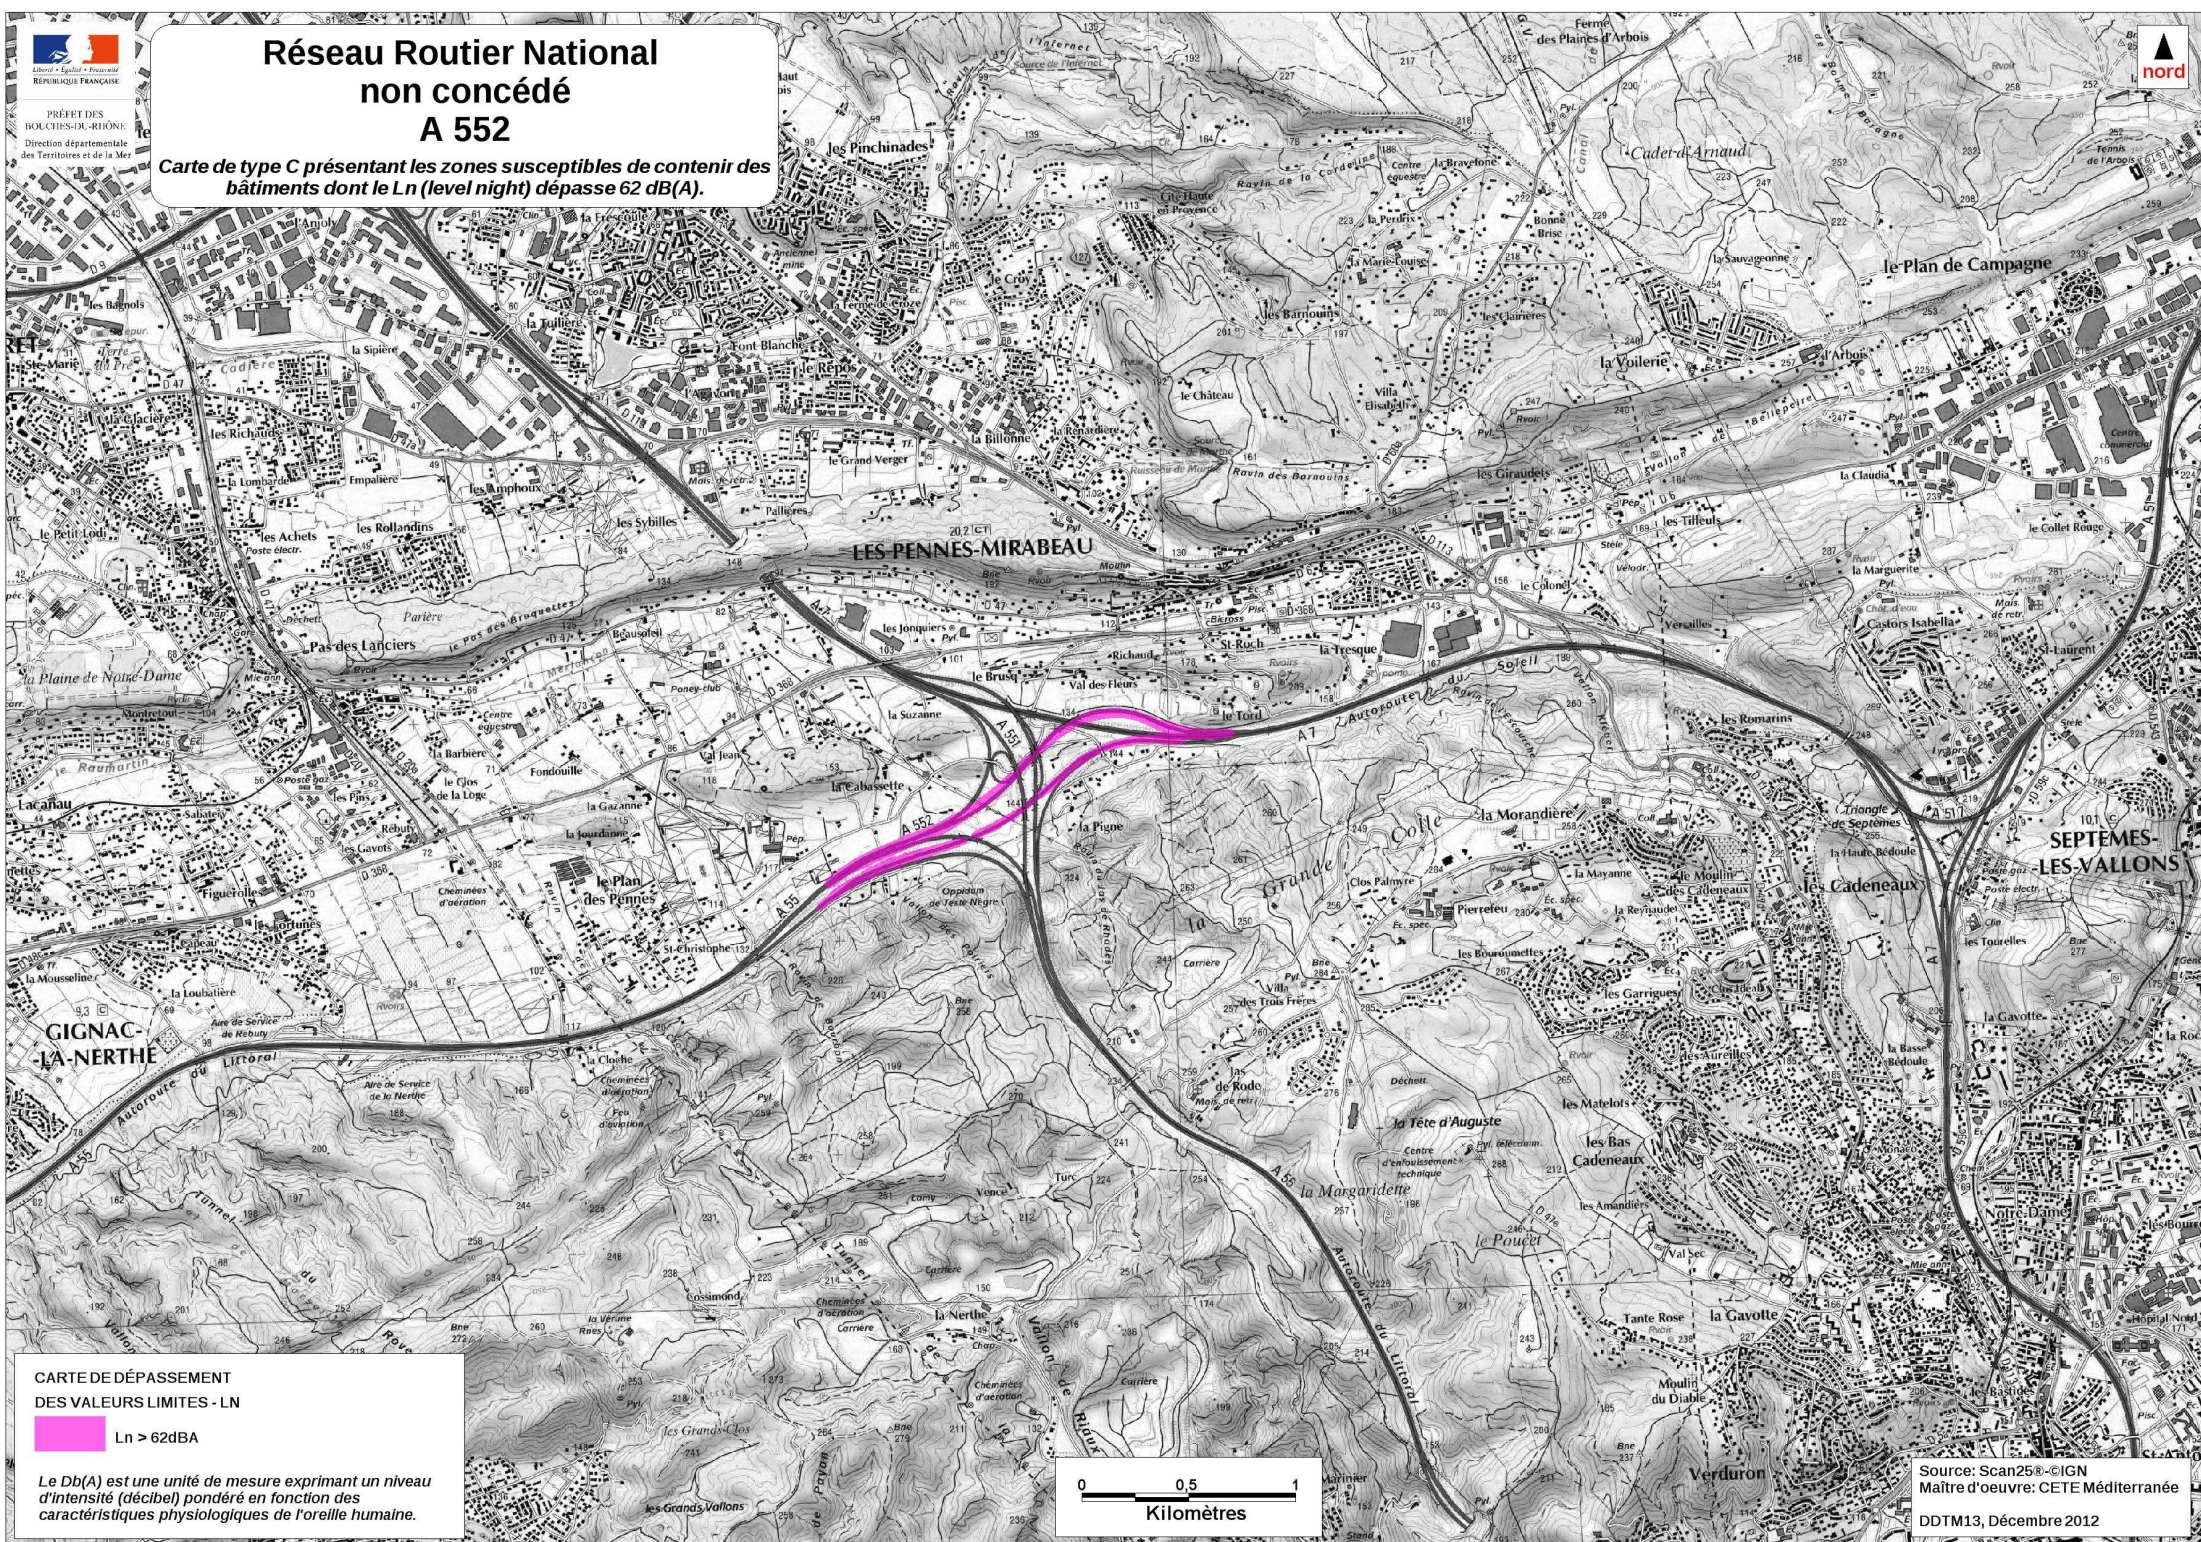

Réseau Routier National non concédé A 552

Carte de type C présentant les zones susceptibles de contenir des bâtiments dont le Ln (level night) dépasse 62 dB(A).

CARTE DE DÉPASSEMENT
DES VALEURS LIMITES - Ln

Ln > 62dB(A)

Le Db(A) est une unité de mesure exprimant un niveau d'intensité (décibel) pondéré en fonction des caractéristiques physiologiques de l'oreille humaine.