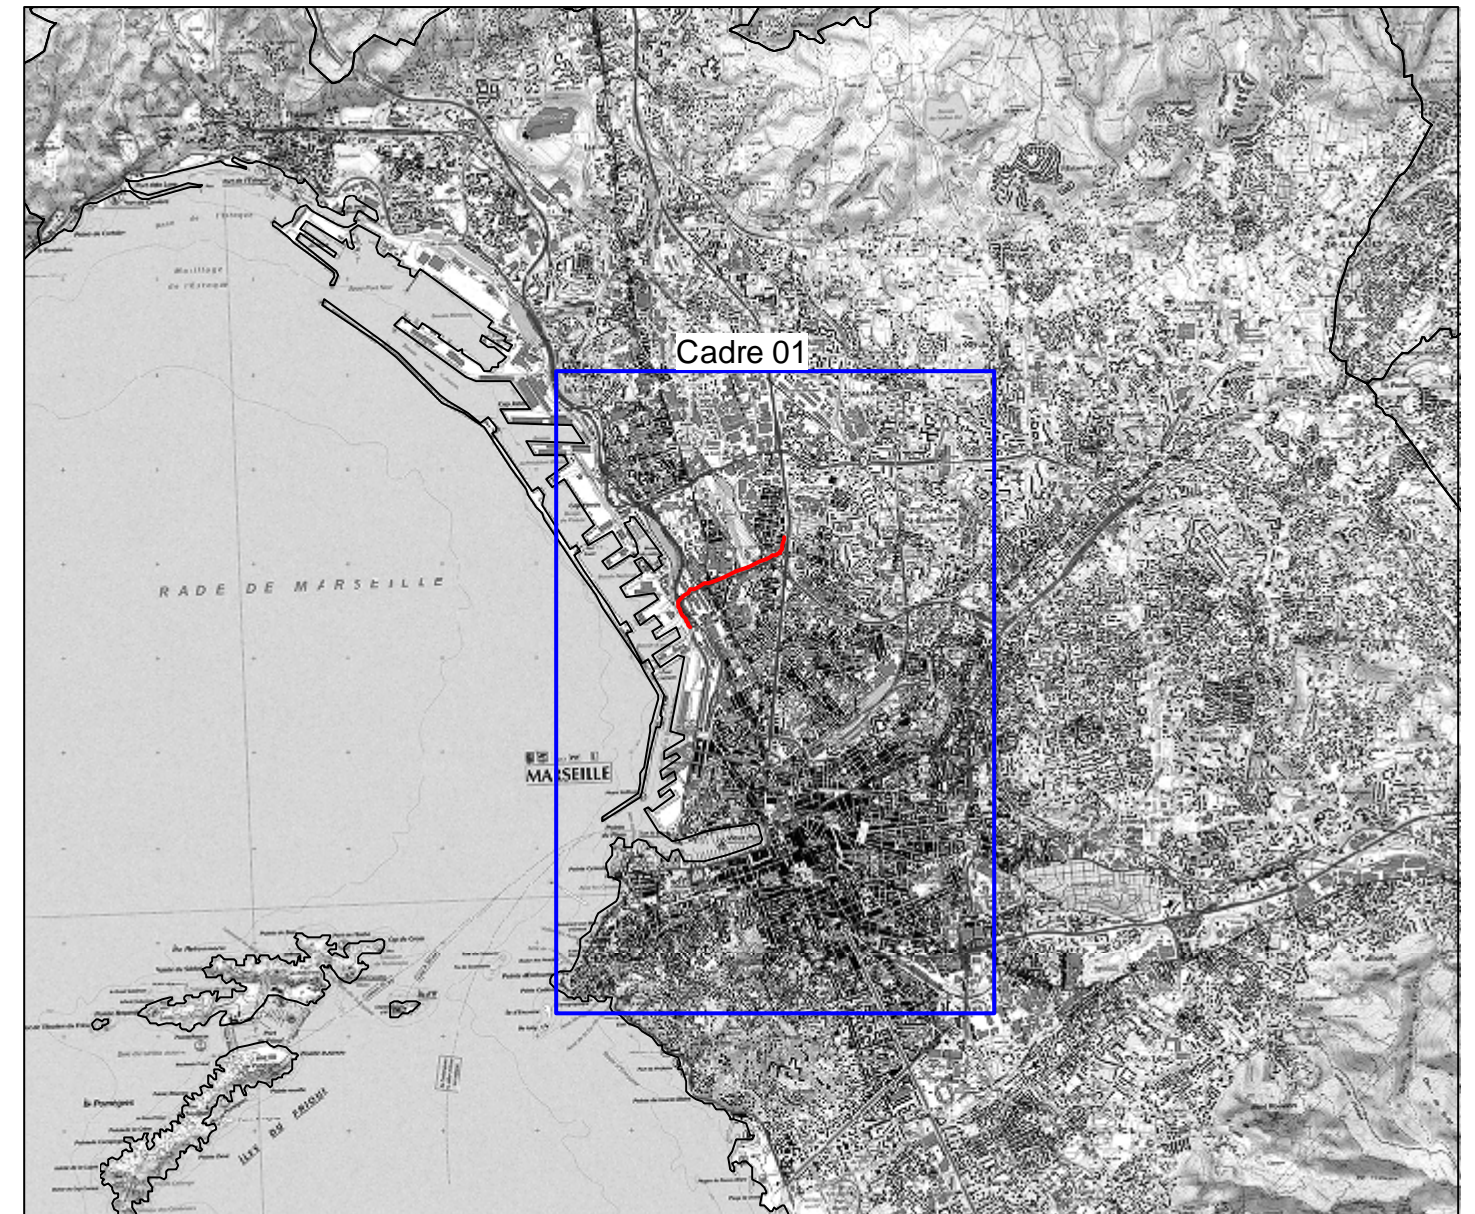

Service Aménagement

Service des
Études, de la
Planification
Territoriale et des
Évaluations

Carte de bruit stratégique

Département des Bouches-du-Rhône (13)

A557

Edition : septembre 2009

Scan25@-©IGN
DDE13

Le Lden (Level day evening night) est un indice de gêne sonore pondéré selon l'heure (bruits de jour, de soir et de nuit)

Le Db(A) est une unité de mesure exprimant un niveau d'intensité (décibel) pondéré en fonction des caractéristiques physiologiques de l'oreille humaine.

Échelle : 1/25 000

500 0 500

Mètres

Carte A - Carte d'exposition - Lden

Carte A - Carte d'exposition - Ln

Carte B

Carte C - dépassement des valeurs limites - Ln

CARTE C - Carte de dépassement des valeurs limites - Lden