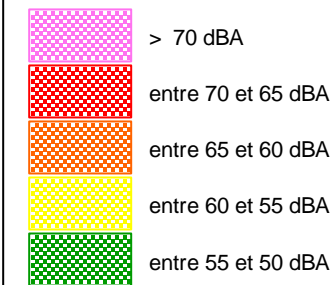

Service Aménagement

Service des
Études, de la
Planification
Territoriale et des
Évaluations

Carte de bruit stratégique

Département des Bouches-du-Rhône (13)

A557

Edition : septembre 2009

Scan25@-©IGN
DDE13

Le Lden (Level day evening night) est un indice de gêne sonore pondéré selon l'heure (bruits de jour, de soir et de nuit)

Le Db(A) est une unité de mesure exprimant un niveau d'intensité (décibel) pondéré en fonction des caractéristiques physiologiques de l'oreille humaine.

Échelle : 1/25 000

500 0 500

Mètres

Carte A - Carte d'exposition - Lden

Carte A - Carte d'exposition - Ln

Carte B

Carte C - dépassement des valeurs limites - Ln

CARTE C - Carte de dépassement des valeurs limites - Lden