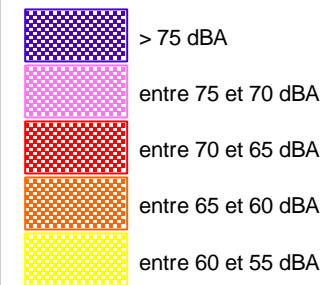

Service Aménagement

Service des
Études, de la
Planification
Territoriale et des
Évaluations

Carte de bruit stratégique

Département des Bouches-du-Rhône (13)

A557

Edition : septembre 2009

Scan25@-©IGN
DDE13

Le Lden (Level day evening night) est un indice de gêne sonore pondéré selon l'heure (bruits de jour, de soir et de nuit)

Le Db(A) est une unité de mesure exprimant un niveau d'intensité (décibel) pondéré en fonction des caractéristiques physiologiques de l'oreille humaine.

Échelle : 1/25 000

500 0 500

Mètres

Carte A - Carte d'exposition - Lden

Carte A - Carte d'exposition - Ln

Carte B

Carte C - dépassement des valeurs limites - Ln

CARTE C - Carte de dépassement des valeurs limites - Lden