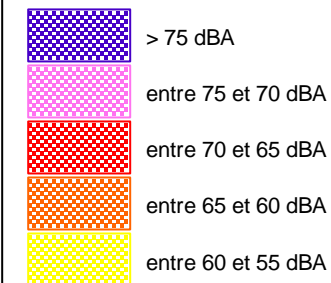

Service Aménagement

Service des
Études, de la
Planification
Territoriale et des
Évaluations

Carte de bruit stratégique

Département des Bouches-du-Rhône (13)

A501

Edition : septembre 2009

Scan25@-©IGN
DDE13

Le Lden (Level day evening night) est un indice de gêne sonore pondéré selon l'heure (bruits de jour, de soir et de nuit)

Le Db(A) est une unité de mesure exprimant un niveau d'intensité (décibel) pondéré en fonction des caractéristiques physiologiques de l'oreille humaine.

Nord

Échelle : 1/25 000

500 0 500

Mètres

Carte A - Carte d'exposition - Lden

Carte A - Carte d'exposition - Ln

Carte B

Carte C - dépassement des valeurs limites - Ln

CARTE C - Carte de dépassement des valeurs limites - Lden