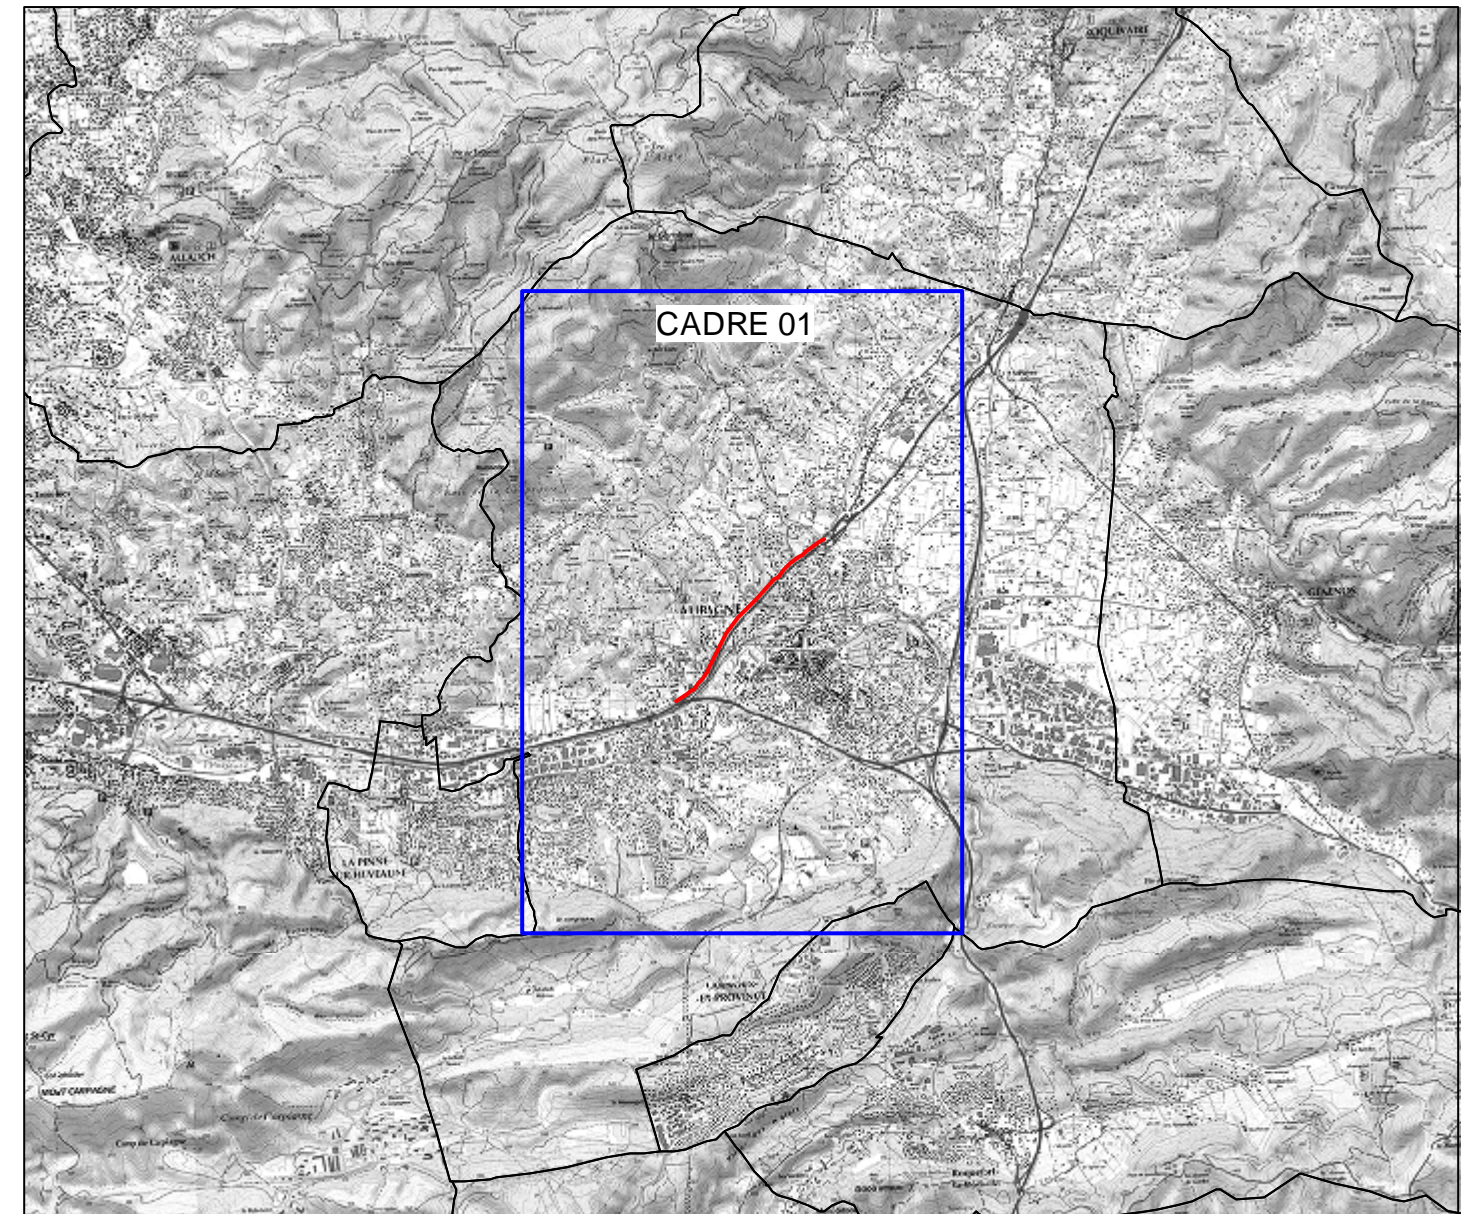

Service Aménagement

Service des
Études, de la
Planification
Territoriale et des
Évaluations

Carte de bruit stratégique

Département des Bouches-du-Rhône (13)

A501

Edition : septembre 2009

Scan25@-©IGN
DDE13

Le Lden (Level day evening night) est un indice de gêne sonore pondéré selon l'heure (bruits de jour, de soir et de nuit)

Le Db(A) est une unité de mesure exprimant un niveau d'intensité (décibel) pondéré en fonction des caractéristiques physiologiques de l'oreille humaine.

Nord

Échelle : 1/25 000

500 0 500

Mètres

Carte A - Carte d'exposition - Lden

Carte A - Carte d'exposition - Ln

Carte B

Carte C - dépassement des valeurs limites - Ln

CARTE C - Carte de dépassement des valeurs limites - Lden