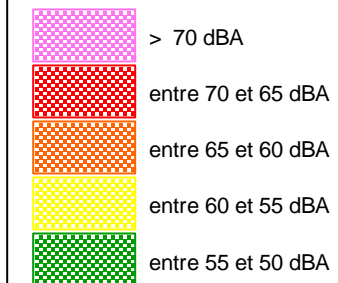

Service Aménagement

Service des
Études, de la
Planification
Territoriale et des
Évaluations

Carte de bruit stratégique

Département des Bouches-du-Rhône (13)

A501

Edition : septembre 2009

Scan25@-©IGN
DDE13

Le Lden (Level day evening night) est un indice de gêne sonore pondéré selon l'heure (bruits de jour, de soir et de nuit)

Le Db(A) est une unité de mesure exprimant un niveau d'intensité (décibel) pondéré en fonction des caractéristiques physiologiques de l'oreille humaine.

Nord

Échelle : 1/25 000

500 0 500

Mètres

Carte A - Carte d'exposition - Lden

Carte A - Carte d'exposition - Ln

Carte B

Carte C - dépassement des valeurs limites - Ln

CARTE C - Carte de dépassement des valeurs limites - Lden